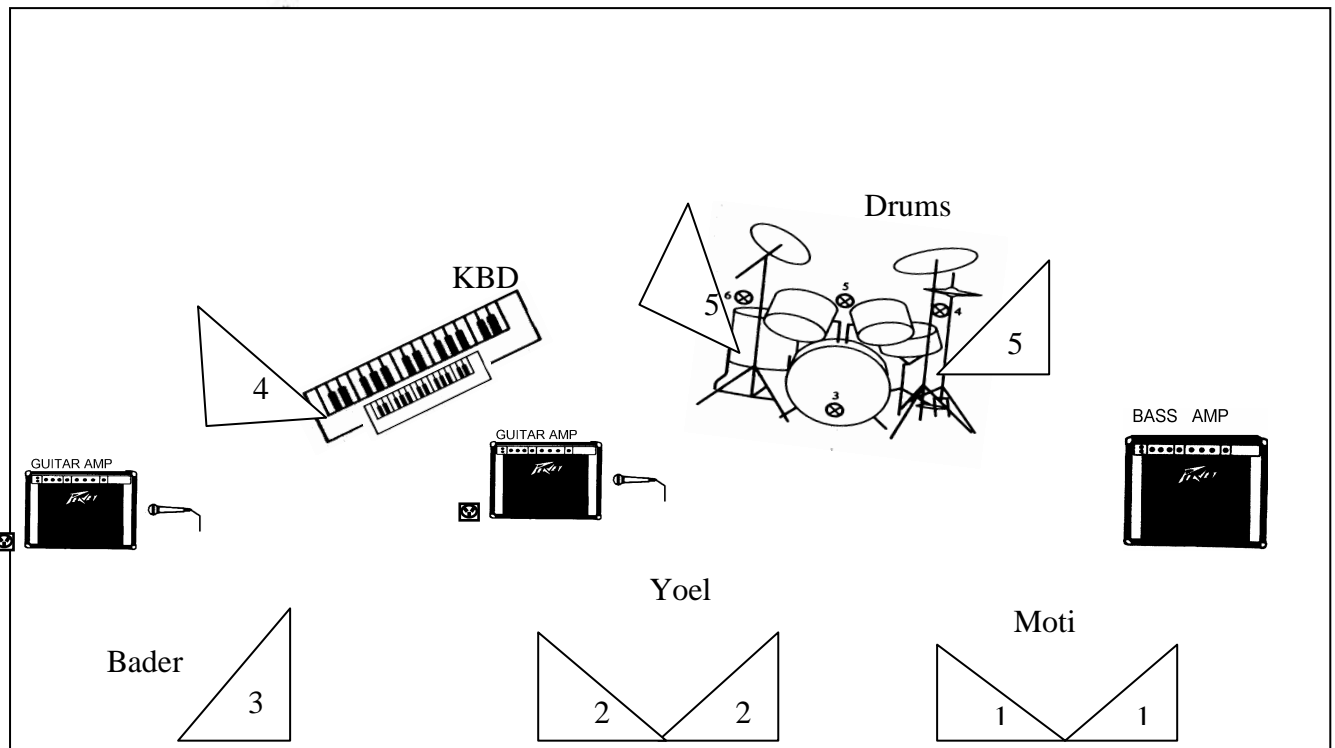

מפרט סיקסטיו - קלידים + אקוסטיות

Ch #	Instrumnt	Mic	Insert	Stand
1.	BD	AKG D112	Gate+Comp	Short
2.	Snare	SM57	Gate+Comp	LP
3.	HiHat	SM81, e614, CK1		short
4.	Tom1	E604, B98	Gate	clip
5.	Floor1	E604, B98	Gate	
6.	Floor2	E604, B98	Gate	clip
7.	OH Left	E614 , C1000, SM81		Long
8.	OH Right	E614 , C1000, SM81		Long
9.	Bass	Active DI	Compressor	
10.	Elec GTR Bader	57		Short
11.	Elec GTR Yoel	57		Short
12.	KBD Left	DI		
13.	KBD Right	DI		
14.	KBD Mono	DI		
15.	Acoustic GTR Bader	DI	Compressor	
16.	Split			
17.	Acoustic GTR Yoel	DI	Compressor	
18.	Split			
19.	<b>Voc Drums</b>	<i>Beta 57</i>		Long
20.	<b>split</b>			
21.	<b>Voc Bader</b>	<i>58</i>		
22.	<b>split</b>			
23.	<b>Voc Yoel</b>	Beta57	Compressor	Long
24.	<b>split</b>			
25.	<b>Voc Moti</b>	Beta57	Compressor	Long
26.	<b>split</b>			

## Stage Plot

שליחות מוניטור :

1. Moti
2. Yoel
3. Bader
4. KBD Eyal
5. Drums Z'an